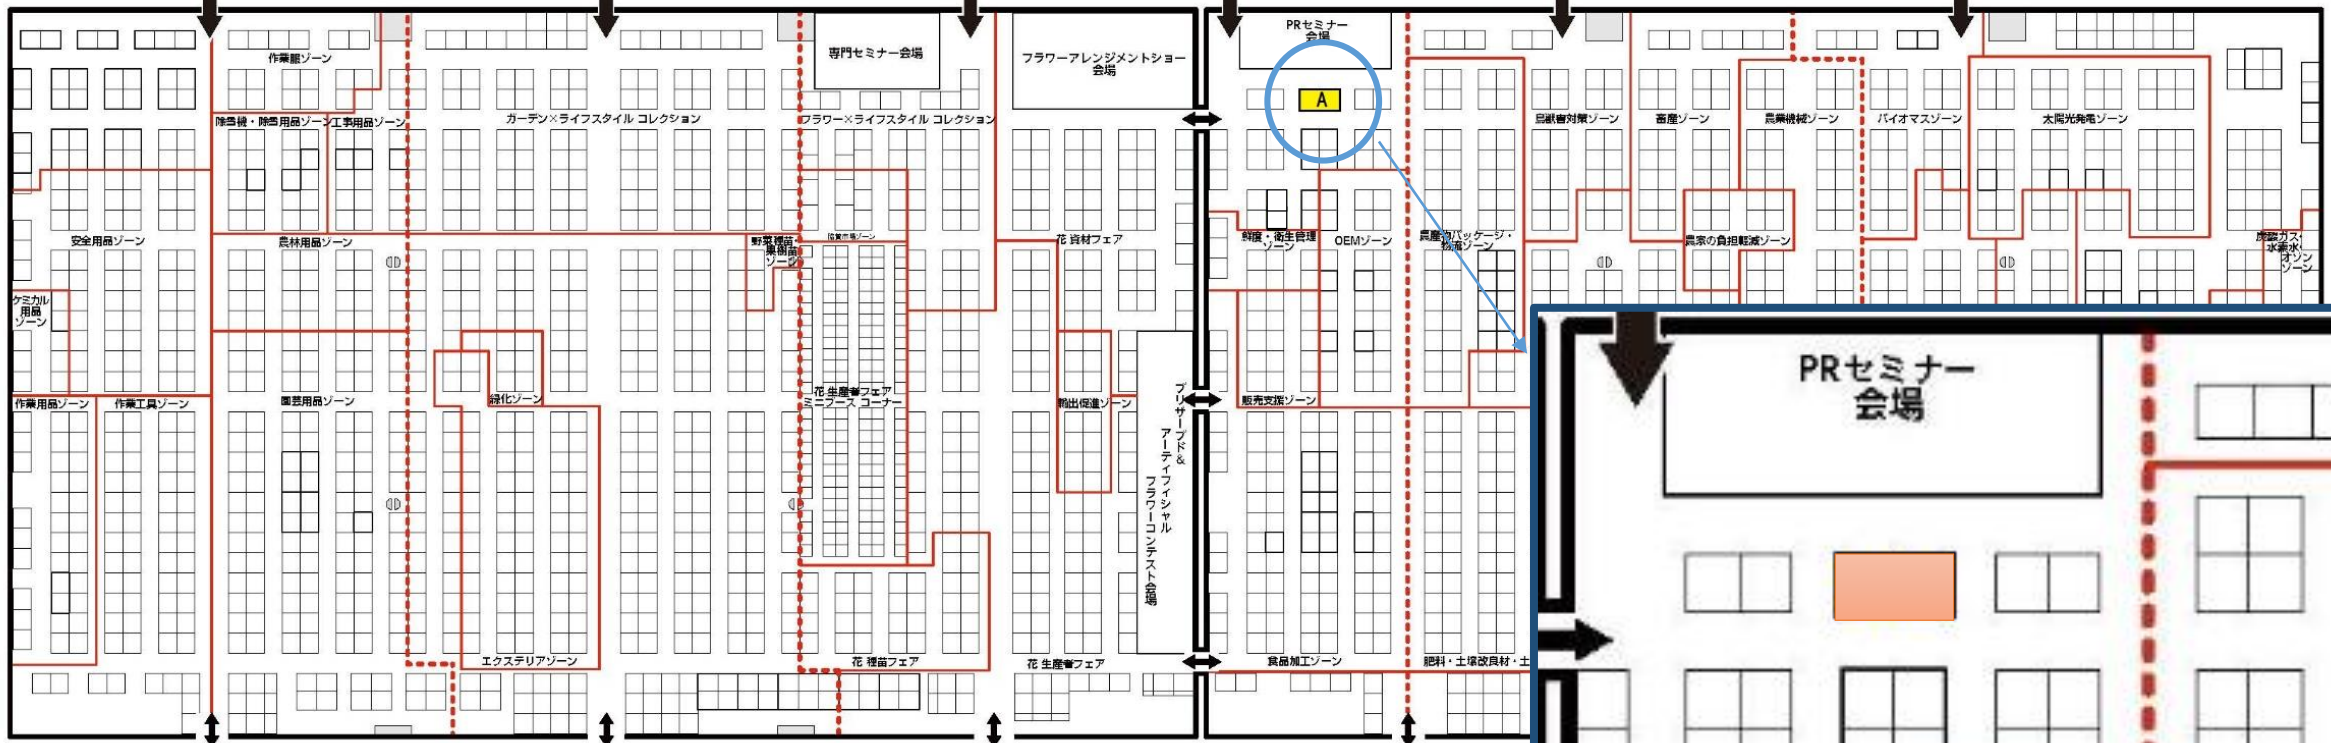

小間位置
18-59

小間数:

第6回 国際 道工具・作業用品 EXPO
第10回 国際 ガーデン EXPO
第13回 国際 フラワー EXPO
第1回 国際 6次産業化 EXPO
第6回 国際 農業資材 EXPO
第3回 国際 次世代農業 EXPO

6ホール 出入口

5ホール 出入口

4ホール 出入口

3ホール 出入口